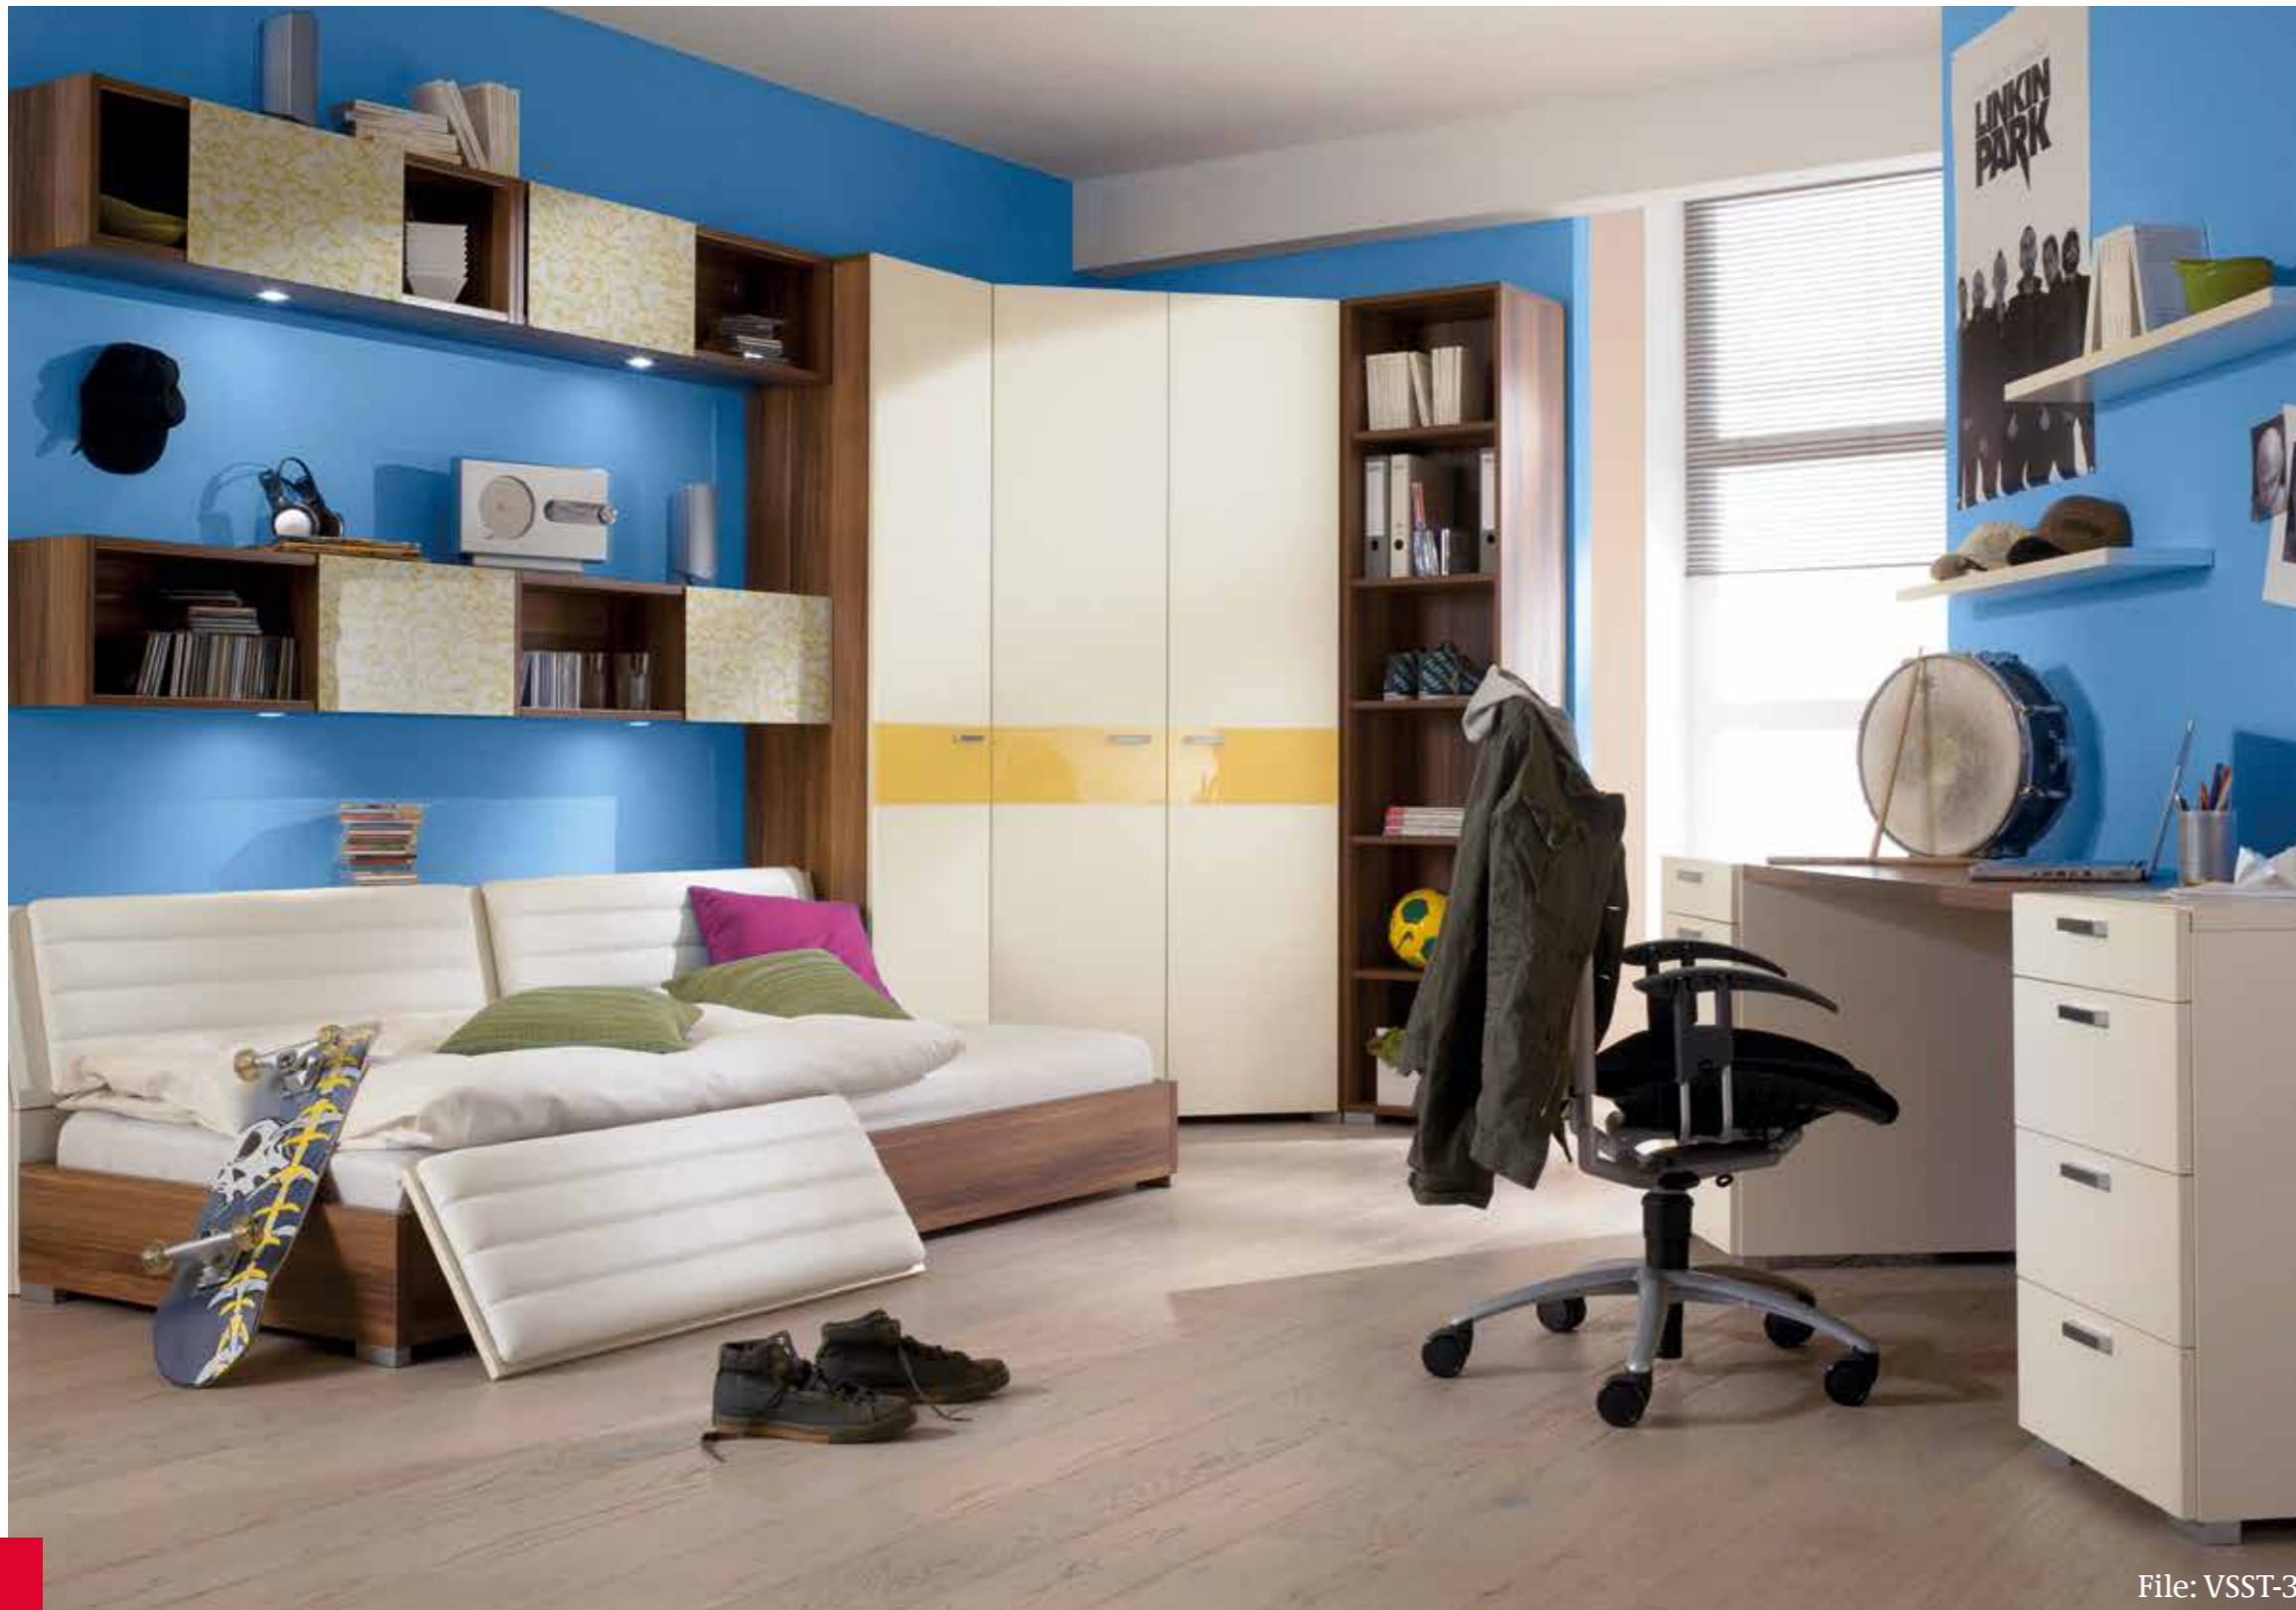

Farbklang  
Colour shade

File: VSST-3

**Mehr Freiraum.** Mehr Platz. Mehr Stauraum. Für Großes und Kleines. Für Privates und Persönliches. Die Liege mit angestelltem Bettkasten ist bequem und bietet zusätzlich jede Menge Stauraum.