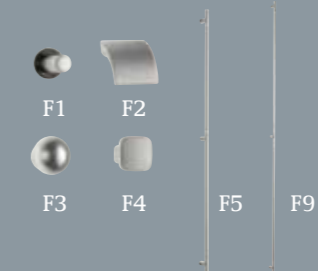

Glastüren
Glass doors

 Glas klar
Clear glass

 Glas satiniert
Satin glass

Modell fiftytwo ist mit dem Programm loop (ab Seite 54) kombinierbar
"Fiftytwo" model can be combined with the loop program (from page 54)