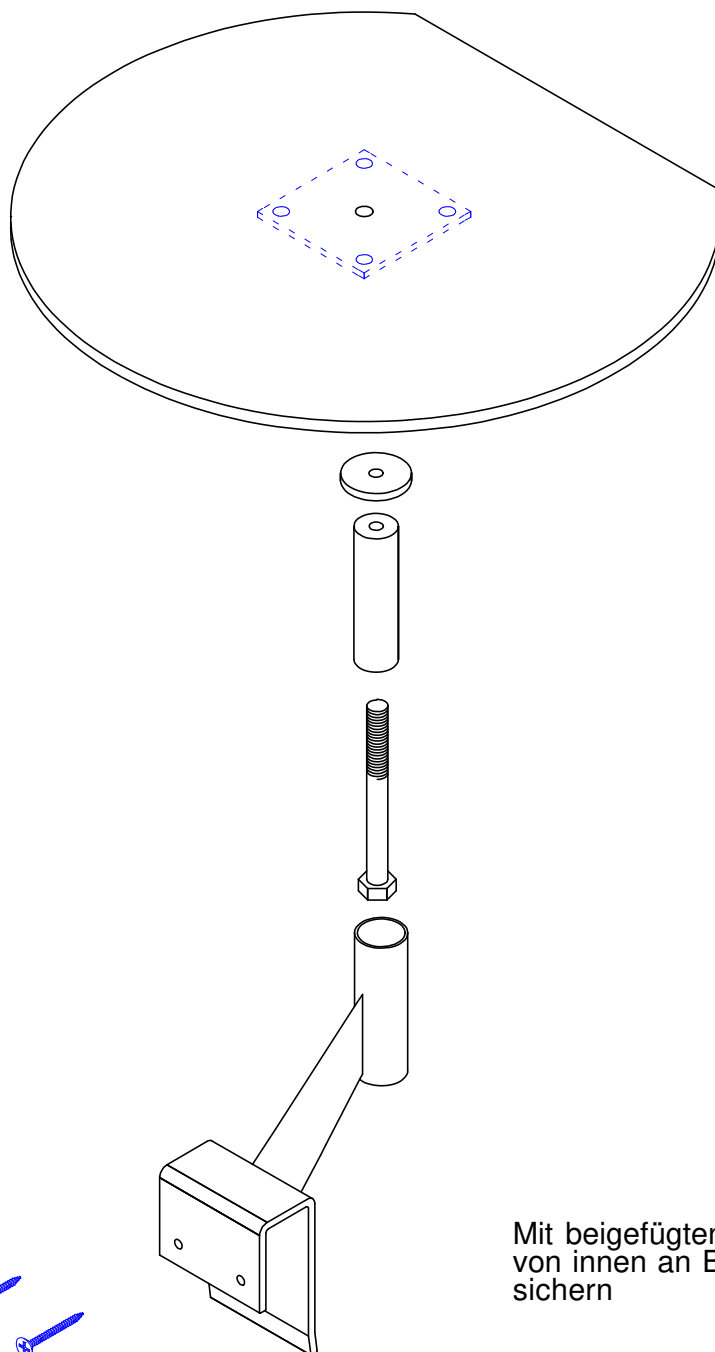

MONTAGE- & PFLEGEANWEISUNG

Abbildung

Aufbaupersonal:

Programm: LZ 16

Artikel: Einhängetisch

Nach der Montage dem Endkunden aushändigen! - Bitte aufbewahren !

Bei nicht vorschriftsmäßiger bzw. nicht fachmännischer Montage wird bei Personen- oder Sachschäden keinerlei Haftung übernommen.

Nur bei lot- und waagerechter Aufstellung ist die einwandfreie Funktion des Möbels gewährleistet. Möbelteile auf einer weichen und sauberen Unterlage montieren.

Mit beigefügten Schrauben
von innen an Bettseite
sichern