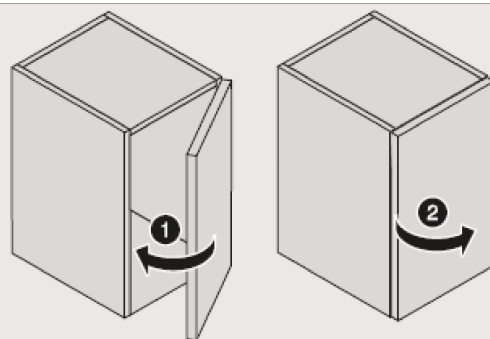

Topfband Montage und Verstellung

möbelfabrik rudolf

Einstellmöglichkeiten (3-dimensionale Verstellung)

max. $\pm 3\text{mm}$
Höhenverstellung

$\pm 2\text{mm}$
Seitenverstellung

$\pm 2\text{mm}$
Tiefenverstellung

Hinweis

Den Scharniertopf
nicht mit dem
Hammer in die
Bohrung einschlagen

Deaktivierung der Dämpfung

(z.B. bei kleinen/leichten Fronten können einzelne Dämpfer deaktiviert werden)

Hebel in gezeigte Richtung

Tür einmal schließen und wieder öffnen

Dämpfung ist deaktiviert

Aktivierung der Dämpfung

Hebel in gezeigte Richtung