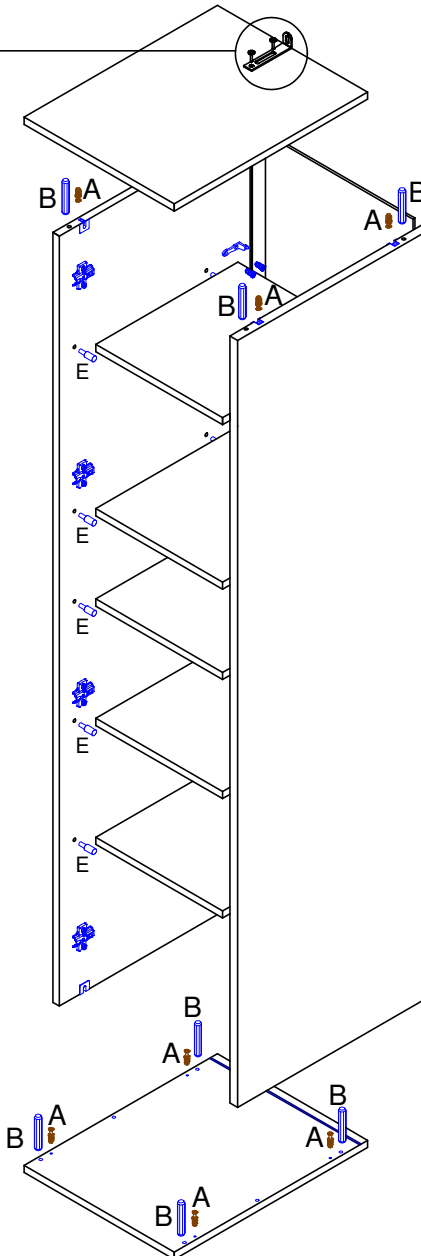

MONTAGE- & PFLEGEANWEISUNG

Abbildung

Aufbaupersonal:

Programm: Level2

Artikel: VS42

Nach der Montage dem Endkunden aushändigen! - Bitte aufbewahren !

Bei nicht vorschriftsmäßiger bzw. nicht fachmännischer Montage wird bei Personen- oder Sachschäden keinerlei Haftung übernommen.

Nur bei lot- und waagerechter Aufstellung ist die einwandfreie Funktion des Möbels gewährleistet. Möbelteile auf einer weichen und sauberen Unterlage montieren.

ACHTUNG KIPPGEFAHR

Das Möbel muss gegen kippen gesichert werden!
Beipackzettel Kippgefahr beachten!

K		4	Stk
Topband			
J		2	Stk
Griffschraube			
H		1	Stk
Möbelgriff			
E		20	Stk
Bodenträger 3mm			
D		8	Stk
Euroschraube 6,3x11			
C		4	Stk
Rückwandhalter lang			
B		8	Stk
Holzdübel 8 x 40			
A		8	Stk
Kofix-Bolzen 6.3 Direktgewinde			

Topfband Montage und Verstellung

möbelfabrik rudolf

Einstellmöglichkeiten (3-dimensionale Verstellung)

max. $\pm 3\text{mm}$
Höhenverstellung

$\pm 2\text{mm}$
Seitenverstellung

$\pm 2\text{mm}$
Tiefenverstellung