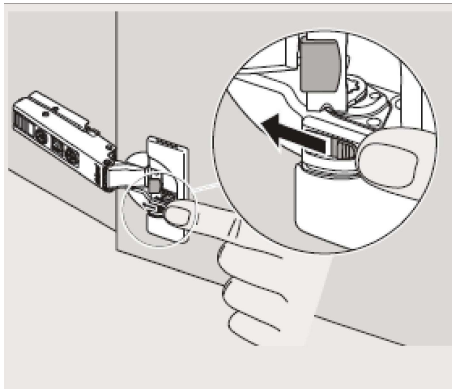

Topfband Montage und Verstellung

möbelfabrik rudolf

Einstellmöglichkeiten (3-dimensionale Verstellung)

max. $\pm 3\text{mm}$
Höhenverstellung

$\pm 2\text{mm}$
Seitenverstellung

$\pm 2\text{mm}$
Tiefenverstellung

Hinweis

Den Scharniertopf
nicht mit dem
Hammer in die
Bohrung einschlagen

Deaktivierung der Dämpfung

(z.B. bei kleinen/leichten Fronten können einzelne Dämpfer deaktiviert werden)

Hebel in gezeigte Richtung

Tür einmal schließen und wieder öffnen

Dämpfung ist deaktiviert

Aktivierung der Dämpfung

Hebel in gezeigte Richtung