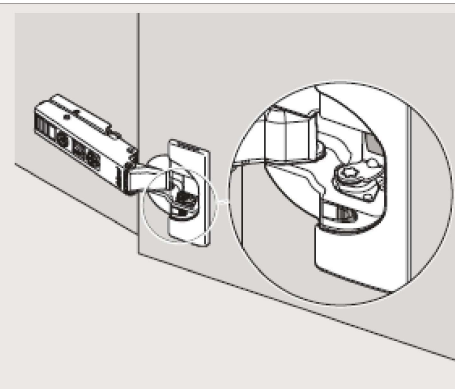

Topfband Montage und Verstellung

möbelfabrik rudolf

Einstellmöglichkeiten (3-dimensionale Verstellung)

max. $\pm 3\text{mm}$
Höhenverstellung

$\pm 2\text{mm}$
Seitenverstellung

$\pm 2\text{mm}$
Tiefenverstellung

Hinweis

Den Scharniertopf
nicht mit dem
Hammer in die
Bohrung einschlagen

Deaktivierung der Dämpfung

(z.B. bei kleinen/leichten Fronten können einzelne Dämpfer deaktiviert werden)

Hebel in gezeigte Richtung

Tür einmal schließen und wieder öffnen

Dämpfung ist deaktiviert

Aktivierung der Dämpfung

Hebel in gezeigte Richtung