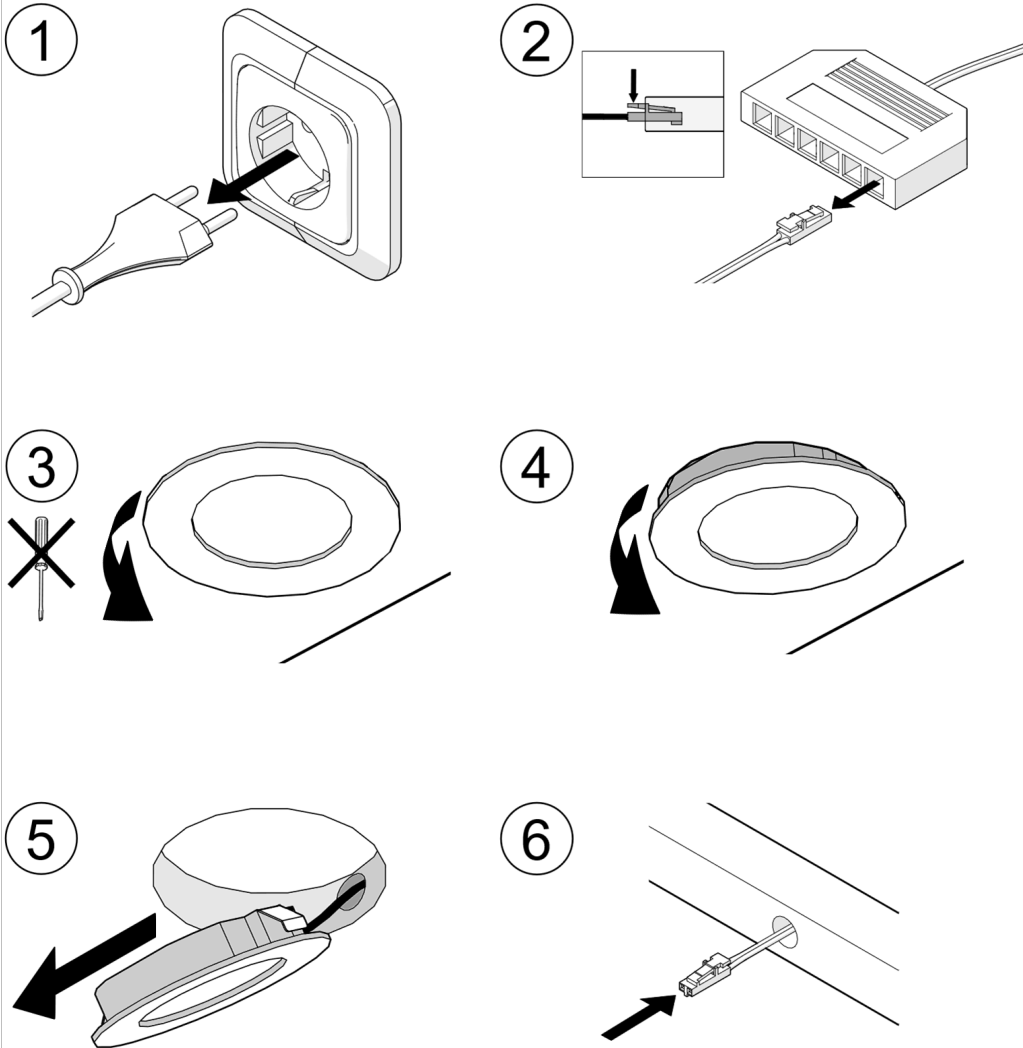

DEMONTAGE LED EINBAUSTRAHLER

Dieses Produkt enthält eine Lichtquelle der Energieeffizienzklasse F

DEMONTAGE LED EINBAUSTRAHLER

Dieses Produkt enthält eine Lichtquelle der Energieeffizienzklasse F