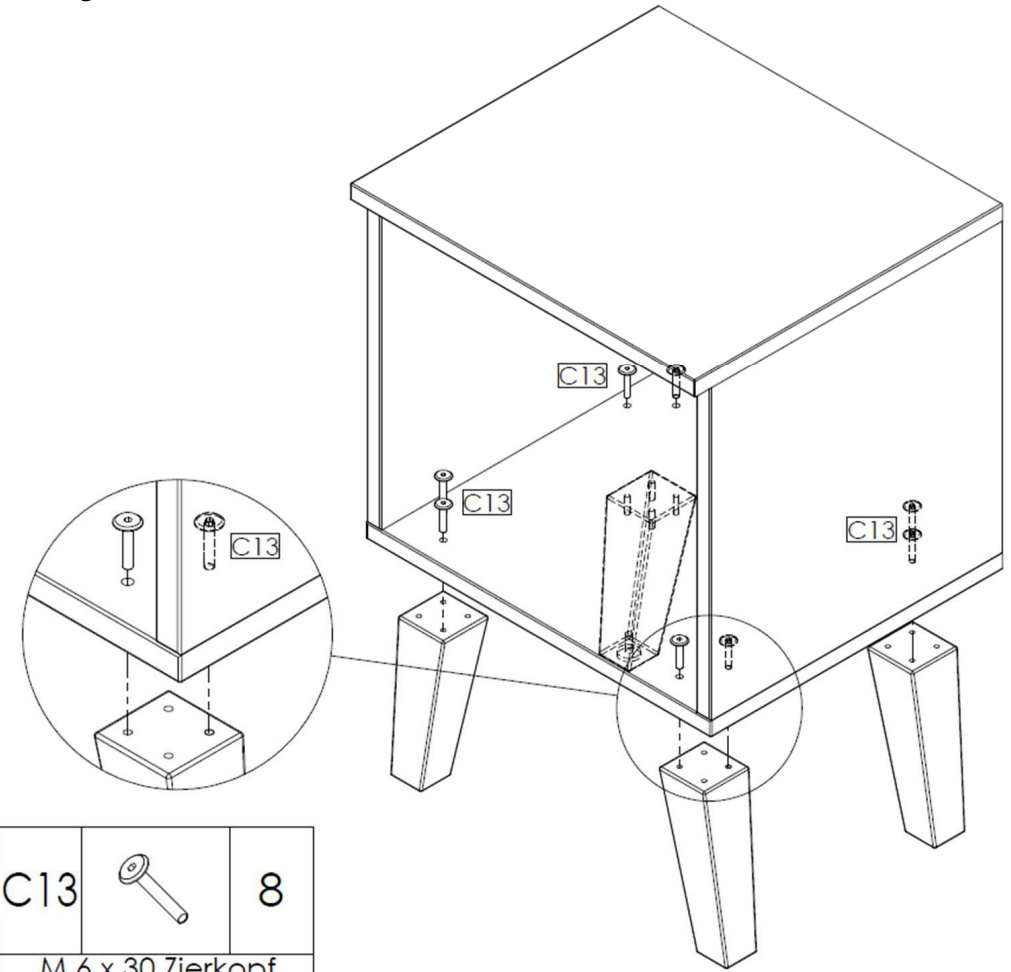

Q20 HOLZFÜSSE

Position:

Montage:

C13		8
M 6 x 30 Zierkopf		

DATUM: 26.10.2020

Q20 HOLZFÜSSE

Position:

Montage:

C13		8
M 6 x 30 Zierkopf		

DATUM: 26.10.2020