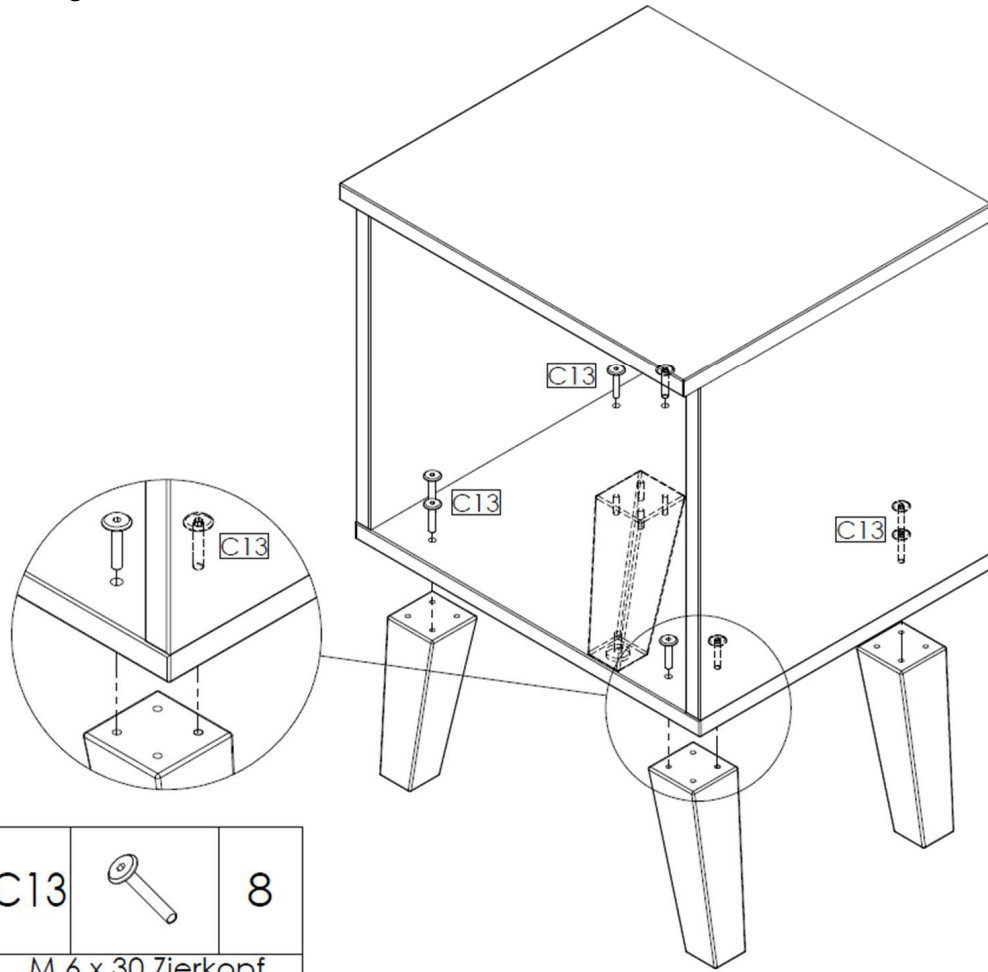

Q20 HOLZFÜSSE

Position:

Montage:

C13		8
M 6 x 30 Zierkopf		

DATUM: 26.10.2020

Q20 HOLZFÜSSE

Position:

Montage:

C13		8
M 6 x 30 Zierkopf		

DATUM: 26.10.2020