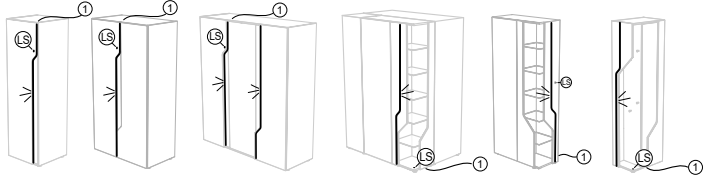

Q18 ZE+BELEUCHTUNG

möbel rudolf 1895 **R**

MONTAGE

ANWENDUNGSBEISPIELE:

NUR EX22

Y53

KLEBEPAD KABEL

P03