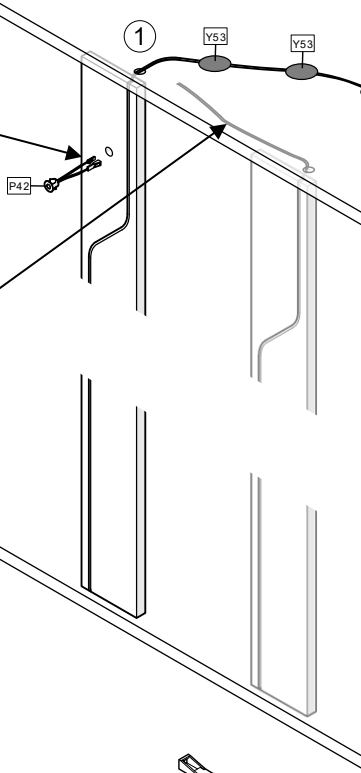

Q18 ZE+BELEUCHTUNG

möbel rudolf 1895 **R**

MONTAGE

ANWENDUNGSBEISPIELE:

NUR EX22

Y53

KLEBEPAD KABEL

P03

LED 6-FACH
VERTEILER

P42

LED DIMMER

DEMONTAGE