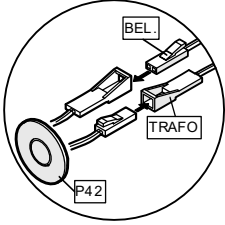

Q18 ZE+BELEUCHTUNG

möbel rudolf 1895 **R**

MONTAGE

ANWENDUNGSBEISPIELE:

NUR EX22

Y53

KLEBEPAD KABEL

P03

LED 6-FACH
VERTEILER

P42

LED DIMMER

DEMONTAGE