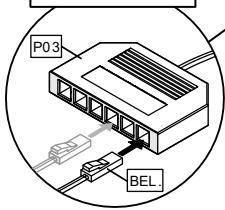

Q18 ZE+BELEUCHTUNG

möbel rudolf 1895 **R**

MONTAGE

ANWENDUNGSBEISPIELE:

NUR EX22

Y53

KLEBEPAD KABEL

P03