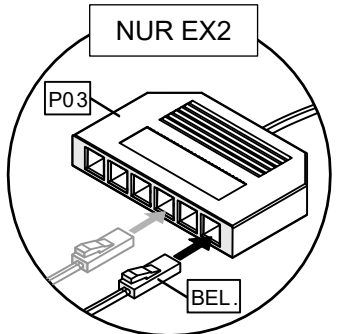

MONTAGE

BEISPIELANSICHT

EX2 = 2x

D11
SPAX 4 * 40

P45
SET MDF MIT BELEUCHTUNG

P42
LED DIMMER

DEMONTAGE