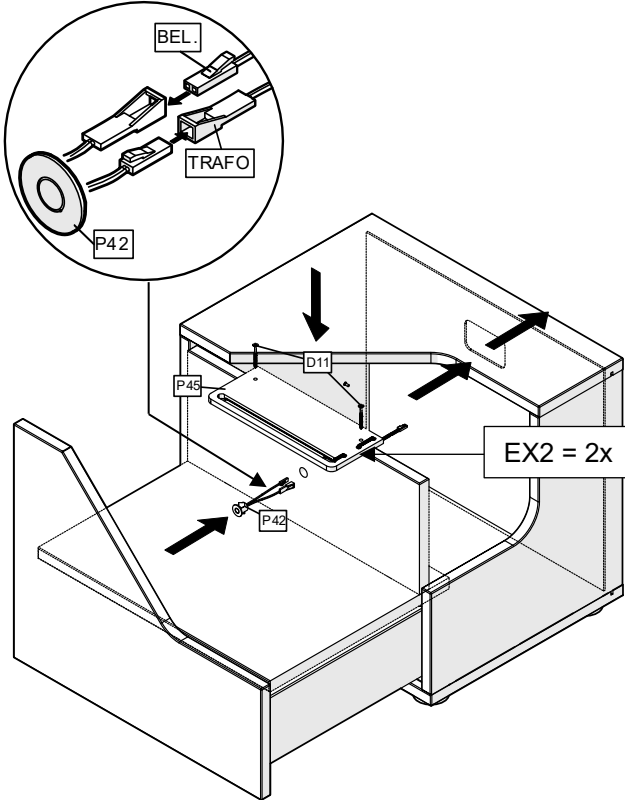

MONTAGE

BEISPIELANSICHT

EX2 = 2x

D11
SPAX 4 * 40

P45
SET MDF MIT BELEUCHTUNG

P42
LED DIMMER

DEMONTAGE